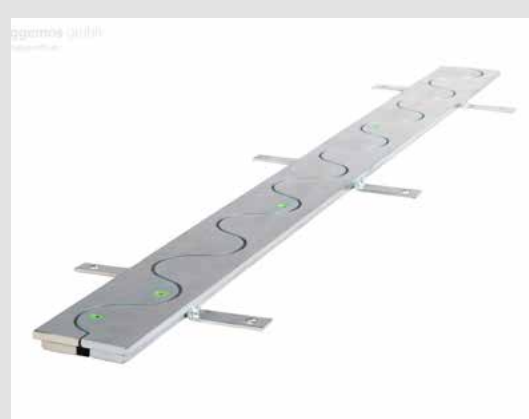

Herkules ER 20
Fugensystem zur Fugensanierung