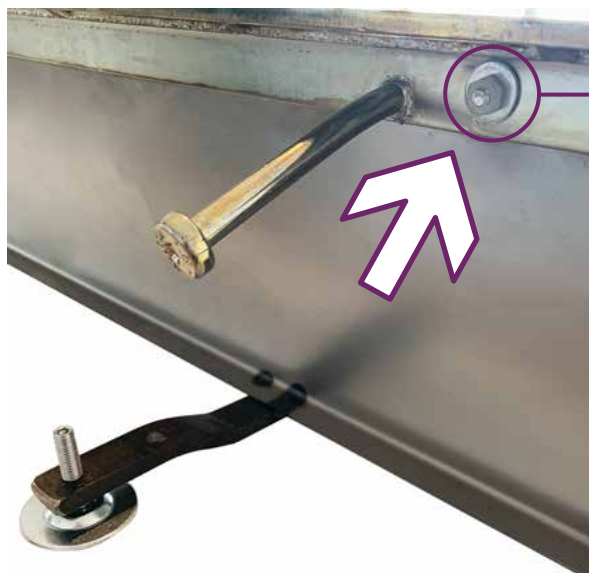

Selbstlösende Verbindung des Profilkopfes

- + Verbindung im Profilkopf mittels Stahlschraube und PVC-Polyamid-Mutter M6 ISO 4031
- + selbstlösende Verbindung durch die einsetzende Schwindbewegung des Betons
- + keine Schäden durch vergessene Transportsicherungen