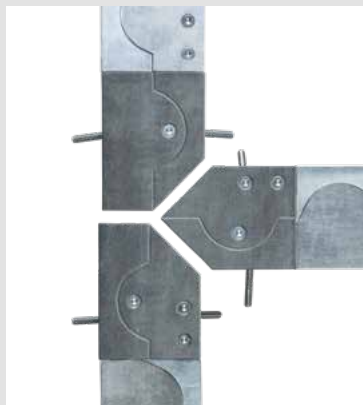

Serienmäßig integrierte Höhenverstellung

- + exakte Höheneinstellung
- + robuste Stahlgewindefüße für eine stufenlose Höhenverstellung von + 25 mm
- + 4-Punkt-Auflage, perfekt für unebene Untergründe

Serienmäßig integriertes Haltesystem für Querkraftdübel

NEU

Selbstlösende Verbindung des Profilkopfes

- + Verbindung im Profilkopf mittels Stahlschraube und PVC-Polyamid-Mutter M6 ISO 4031
- + selbstlösende Verbindung durch die einsetzende Schwindbewegung des Betons
- + keine Schäden durch vergessene Transportsicherungen

Weitere Fugensysteme finden Sie sowohl auf beiliegendem USB-Key als auch online unter www.fugenprofile.de

Herkules ER 140 V
Fugensystem zur Fugensanierung

Herkules ER 20
Fugensystem zur Fugensanierung

Herkules ERL
Fugensystem bei unterschiedlichen Bauteilstärken

EOS RF
Fugensystem für Schwerlastverkehr

NEU

Adapter-Elemente X & T & L
Adaptersystem für jegliche Art von Kreuzungspunkten

guggemos gmbh
www.fugenprofile.de

Tel
Fax

+ 49 (0) 821 / 455 969 0
+ 49 (0) 821 / 455 969 6