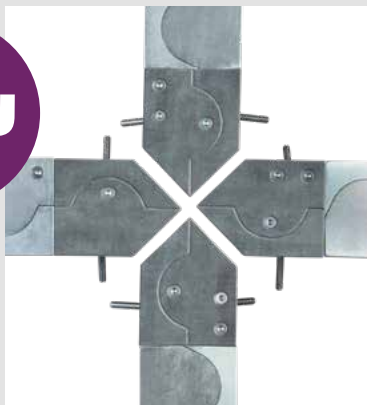

Serienmäßig integrierte Höhenverstellung

- + exakte Höheneinstellung
- + robuste Stahlgewindefüße für eine stufenlose Höhenverstellung von + 25 mm
- + 4-Punkt-Auflage, perfekt für unebene Untergründe

Serienmäßig integriertes Haltesystem für Querkraftdübel

- + werkseitig vormontierte Aufnahmebox
- + Easy-Klick-System zum einfachen Aufstecken der Führungsrohre und Querkraftdorne
- + exakt fixierte Höhenlage, kein Aufschwimmen oder Verschieben
- + störungsfreie Betonage

Weitere Fugensysteme finden Sie sowohl auf beiliegendem USB-Key als auch online unter www.fugenprofile.de

Herkules ER 140 V
Fugensystem zur Fugensanierung

Herkules ER 20
Fugensystem zur Fugensanierung

Herkules ERL
Fugensystem bei unterschiedlichen Bauteilstärken

EOS RF
Fugensystem für Schwerlastverkehr

NEU

Adapter-Elemente X & T & L
Adaptersystem für jegliche Art von Kreuzungspunkten

guggemos gmbh
www.fugenprofile.de

Tel
Fax

+ 49 (0) 821 / 455 969 0
+ 49 (0) 821 / 455 969 6