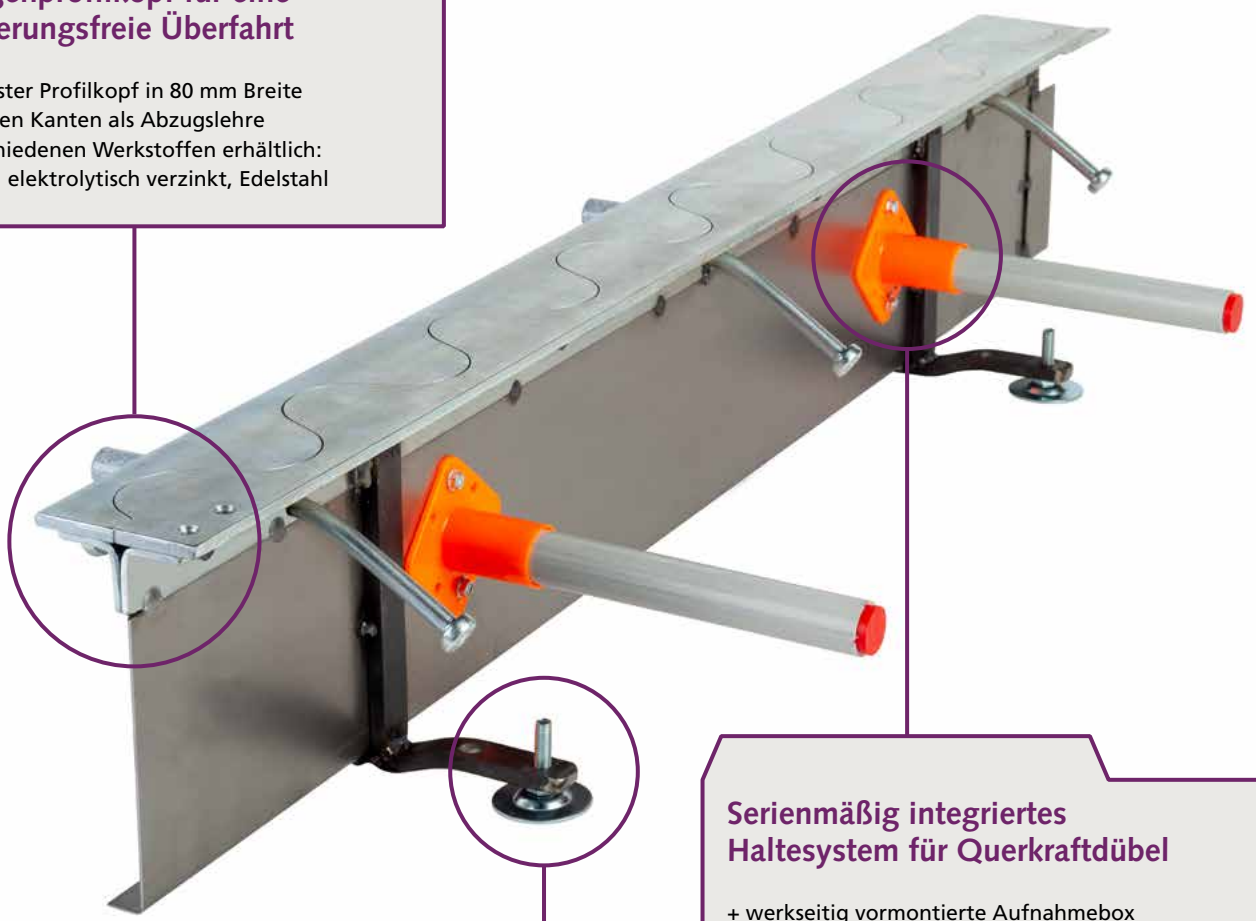

Sinusfugenprofilkopf für eine erschütterungsfreie Überfahrt

- + ultrarobuster Profilkopf in 80 mm Breite
- + mit geraden Kanten als Abzugslehre
- + in 3 verschiedenen Werkstoffen erhältlich: grundiert, elektrolytisch verzinkt, Edelstahl

Serienmäßig integrierte Höhenverstellung

- + exakte Höheneinstellung
- + robuste Stahlgewindefüße für eine stufenlose Höhenverstellung von + 25 mm
- + 4-Punkt-Auflage, perfekt für unebene Untergründe

Serienmäßig integriertes Haltesystem für Querkraftdübel

- + werkseitig vormontierte Aufnahmebox
- + Easy-Klick-System zum einfachen Aufstecken der Führungsrohre und Querkraftdorne
- + exakt fixierte Höhenlage, kein Aufschwimmen oder Verschieben
- + störungsfreie Betonage

NEU

Selbstlösende Verbindung des Profilkopfes

- + Verbindung im Profilkopf mittels Stahlschraube und PVC-Polyamid-Mutter M6 ISO 4031
- + selbstlösende Verbindung durch die einsetzende Schwindbewegung des Betons
- + keine Schäden durch vergessene Transportsicherungen