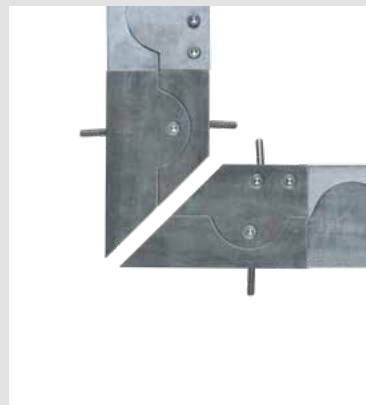

Serienmäßig integrierte Höhenverstellung

- + exakte Höheneinstellung
- + robuste Stahlgewindefüße für eine stufenlose Höhenverstellung von + 25 mm
- + 4-Punkt-Auflage, perfekt für unebene Untergründe

Serienmäßig integriertes Haltesystem für Querkraftdübel

NEU

Selbstlösende Verbindung des Profilkopfes

- + Verbindung im Profilkopf mittels Stahlschraube und PVC-Polyamid-Mutter M6 ISO 4031
- + selbstlösende Verbindung durch die einsetzende Schwindbewegung des Betons
- + keine Schäden durch vergessene Transportsicherungen

Weitere Fugensysteme finden Sie sowohl auf beiliegendem USB-Key als auch online unter www.fugenprofile.de

Herkules ER 140 V
Fugensystem zur Fugensanierung

Herkules ER 20
Fugensystem zur Fugensanierung

Herkules ERL
Fugensystem bei unterschiedlichen Bauteilstärken

EOS RF
Fugensystem für Schwerlastverkehr

NEU

Adapter-Elemente X & T & L
Adaptersystem für jegliche Art von Kreuzungspunkten

guggemos gmbh
www.fugenprofile.de

Tel
Fax

+ 49 (0) 821 / 455 969 0
+ 49 (0) 821 / 455 969 6